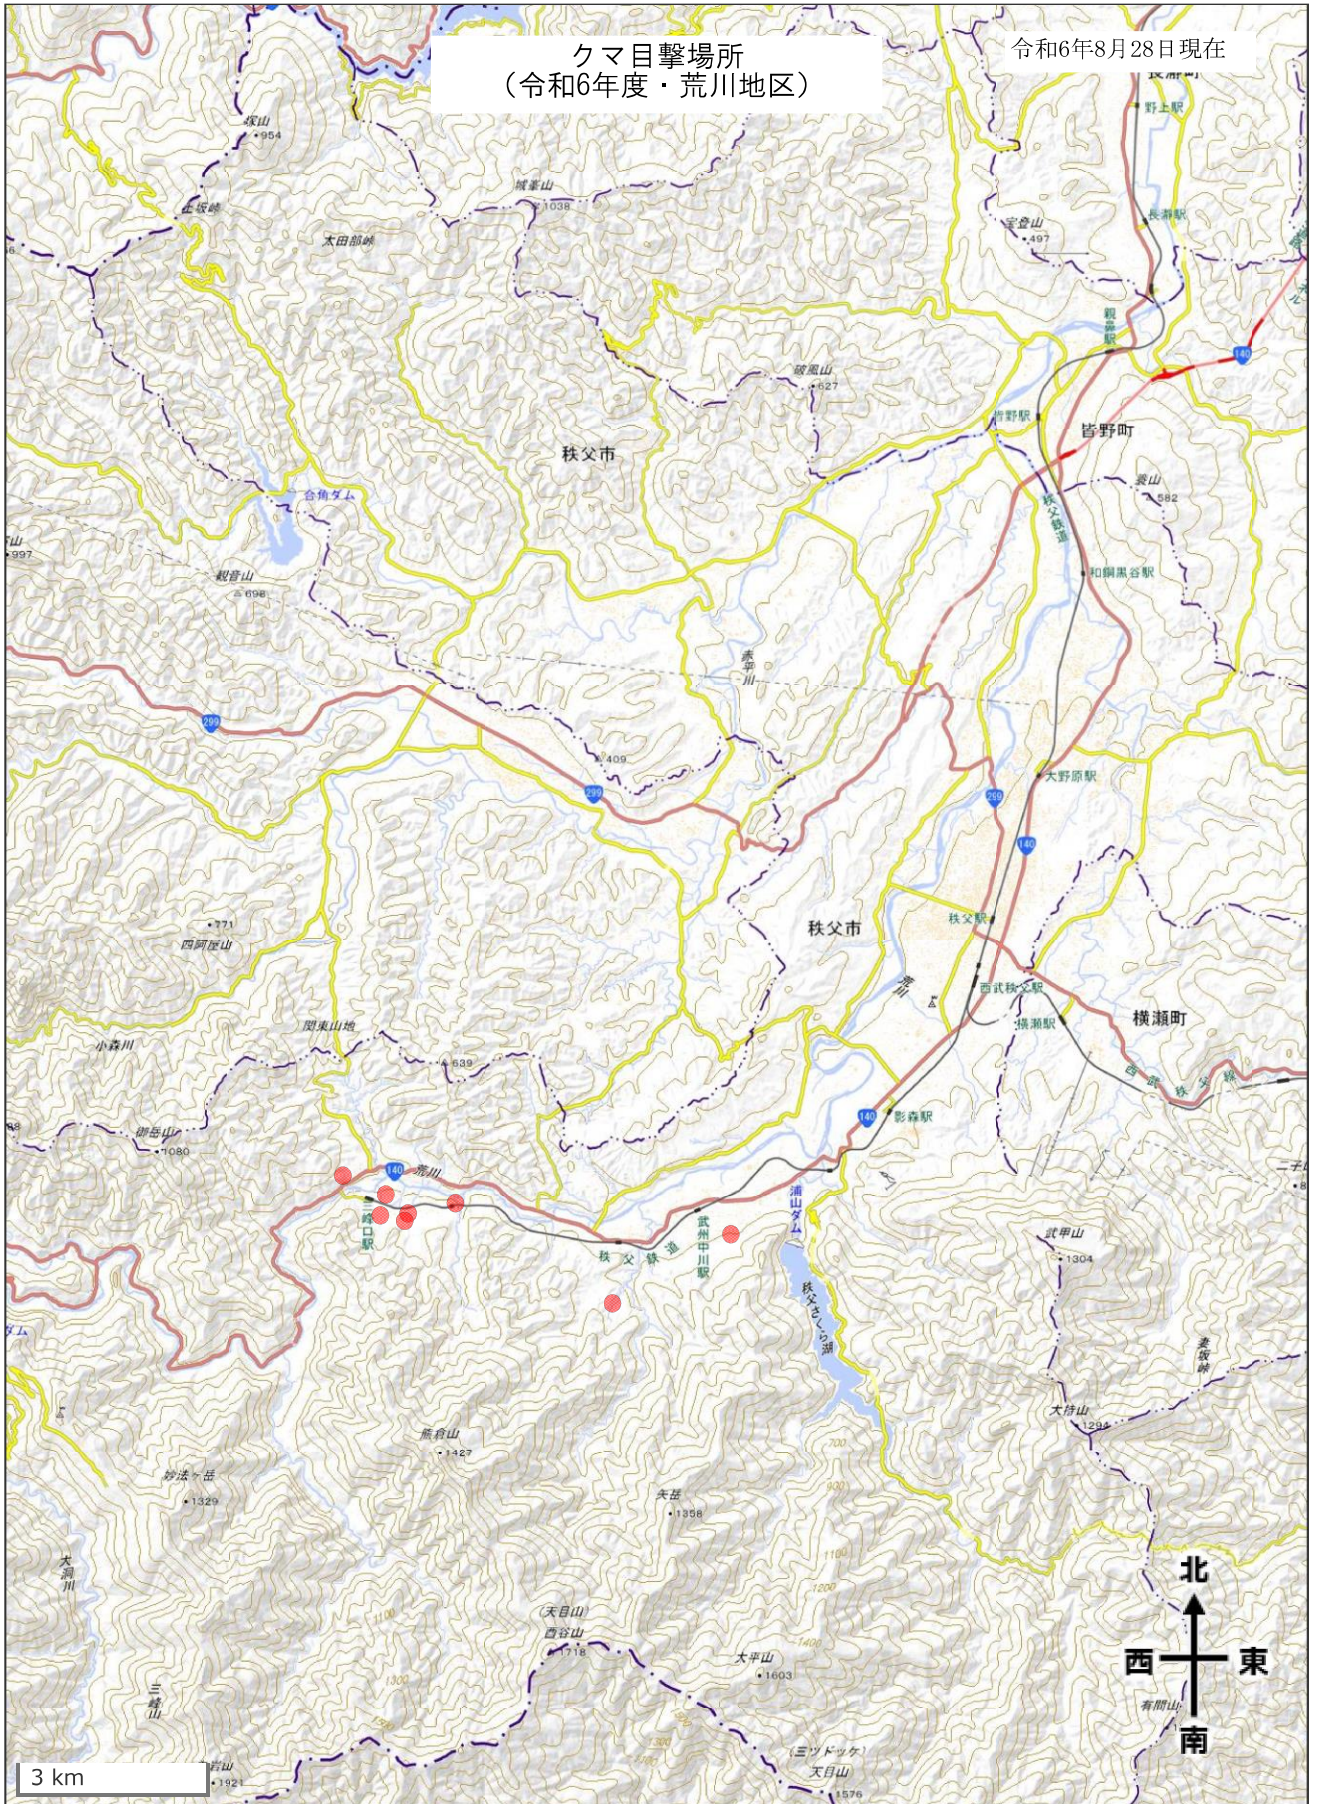

クマ目撃場所
(令和6年度・荒川地区)

令和6年8月28日現在

3 km